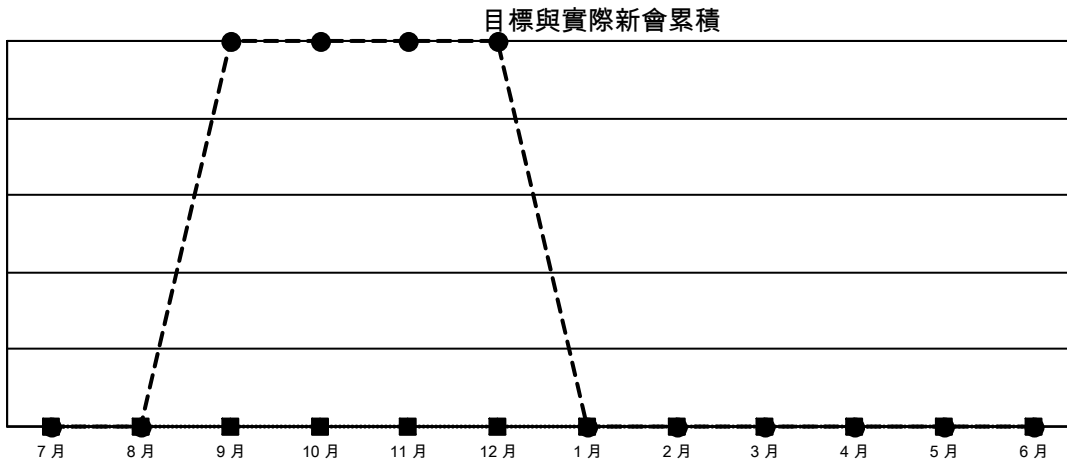

GMT: OPEN

GMT憲章區 5 - M

分會			
成果 2023-2024			
季	新分會目標	新會	會員流失的分會
7月/8月/9月	0	1	0
10月/11月/12月	0	0	1
1月/2月/3月	0	0	0
4月/5月/6月	0	0	0

位會員@每位須繳			
成果 2023-2024			
季	會員淨增長目標	實際會員增長數	實際退會會員 (包括轉會)
7月/8月/9月	0	405	41
10月/11月/12月	0	69	142
1月/2月/3月	0	0	0
4月/5月/6月	0	0	0

- - 本年度新分會的目標
- - 本年度實際的新分會
- ▲ - 去年實際新會

- - 會員淨增長目標
- - 實際會員增長數
- ▲ - 去年實際會員數

已取消的分會: 1	
放棄的會員	
過世	2
分會已取消	20
其他	161
總計	183

55 CLUBS OF 82 增添1位或以上的新會員

[點擊這裡取得彙計會員數據](#)

<u>性別分佈</u>	
男	1,919 (67.29%)
女	933 (32.71%)
總計家庭單位會員數	804
支付減半會費的家庭會員	527