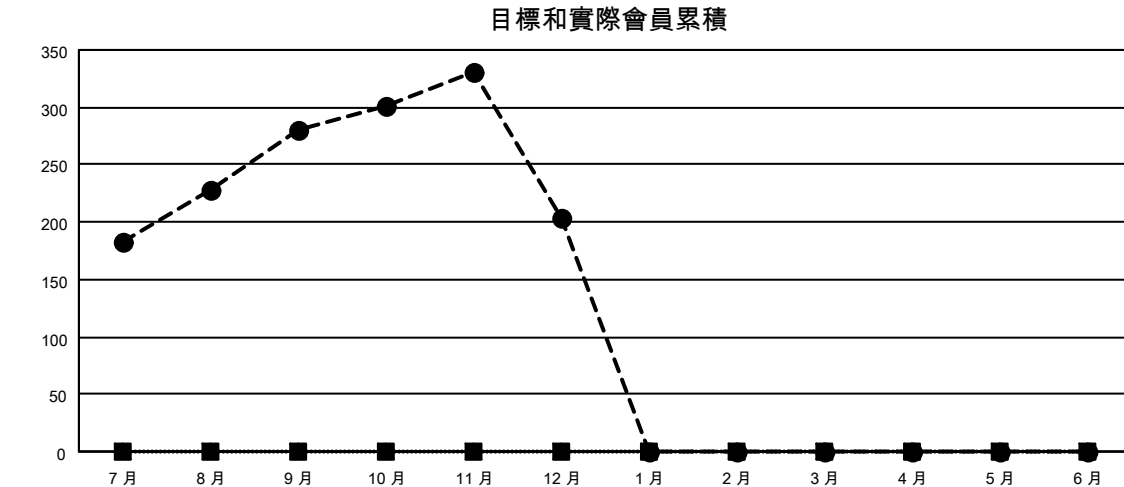

GMT: OPEN

GMT憲章區 5 - M

分會			
成果 2023-2024			
季	新分會目標	新會	會員流失的分會
7月/8月/9月	0	1	0
10月/11月/12月	0	0	1
1月/2月/3月	0	0	0
4月/5月/6月	0	0	0

位會員@每位須繳			
成果 2023-2024			
季	會員淨增長目標	實際會員增長數	實際退會會員 (包括轉會)
7月/8月/9月	0	405	41
10月/11月/12月	0	69	142
1月/2月/3月	0	0	0
4月/5月/6月	0	0	0

- - 本年度新分會的目標
- - 本年度實際的新分會
- ▲ - 去年實際新會

- - 會員淨增長目標
- - 實際會員增長數
- ▲ - 去年實際會員數

已取消的分會: 1	
放棄的會員	
過世	2
分會已取消	20
其他	161
總計	183

55 CLUBS OF 82 增添1位或以上的新會員

[點擊這裡取得彙計會員數據](#)

<u>性別分佈</u>	
男	1,919 (67.29%)
女	933 (32.71%)
總計家庭單位會員數	804
支付減半會費的家庭會員	527